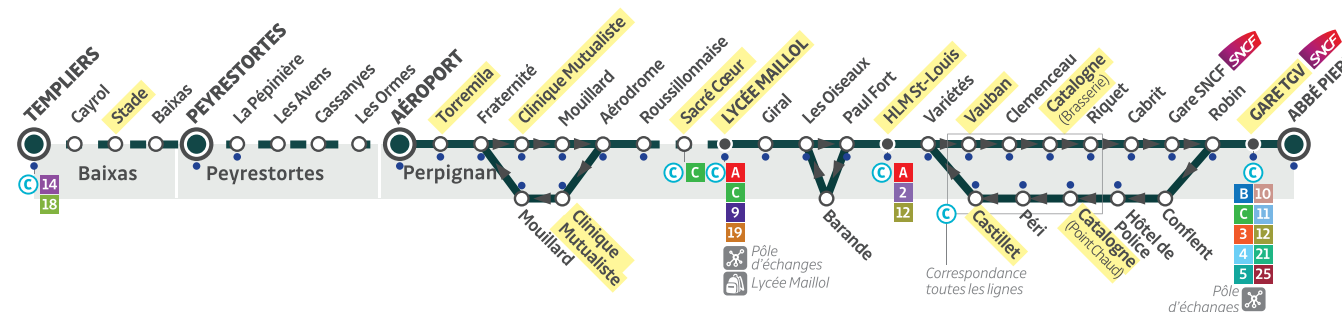

Horaires Dimanches et jours fériés

Baixas Templiers — 10min — Aéroport — 27min — Abbé Pierre

Stade	*10:25	*13:20	*15:35	*17:50
Templiers	10:30	13:25	15:40	17:55
Stade	10:31	13:26	15:41	17:56
Peyrestortes	10:36	13:31	15:46	18:01
Aéroport	10:40	13:35	15:50	18:05
Clinique Mutualiste	10:43	13:38	15:53	18:08
Lycée Maillol	10:48	13:43	15:58	18:13
HLM St-Louis	10:54	13:49	16:04	18:19
Vauban	10:58	13:53	16:08	18:23
Catalogne (Brasserie)	11:00	13:55	16:10	18:25
Gare TGV	11:05	14:00	16:15	18:30
Abbé Pierre	11:07	14:02	16:17	18:32

Abbé Pierre — 28min — Aéroport — 12min — Baixas Templiers

Abbé Pierre	9:44	12:40	14:50	17:03
Gare TGV	9:45	12:41	14:51	17:04
Catalogne (Point Chaud)	9:52	12:48	14:58	17:11
Castillet	9:55	12:51	15:01	17:14
HLM St-Louis	9:58	12:54	15:04	17:17
Lycée Maillol	10:03	12:59	15:09	17:22
Clinique Mutualiste	10:07	13:03	15:13	17:26
Aéroport	10:12	13:08	15:18	17:31
Peyrestortes	10:18	13:14	15:24	17:37
Stade	10:23	13:19	15:29	17:42
Templiers	10:24	13:20	15:30	17:43
Stade	*10:30	*13:25	*15:36	*17:51

Schéma de ligne

Seuls les horaires des terminus et des arrêts surlignés en jaune sont indiqués dans ce dépliant.

● Terminus de ligne
▶ Sens de desserte
⊙ Lignes en correspondance à l'arrêt
🏫 Lycée et Collège
♿ Arrêt accessible aux personnes à mobilité réduite.

○ Arrêt desservi
— Desserte régulière
⊙ Pôle d'échanges
🏥 Hôpital et Clinique

● Pôle d'échanges
⋯ Desserte à certaines heures
⊙ Pôle d'échanges

FICHE HORAIRES

LIGNE 6

- BAIXAS TEMPLIERS
- PEYRESTORTES
- AÉROPORT
- GARE TGV
- ABBÉ PIERRE