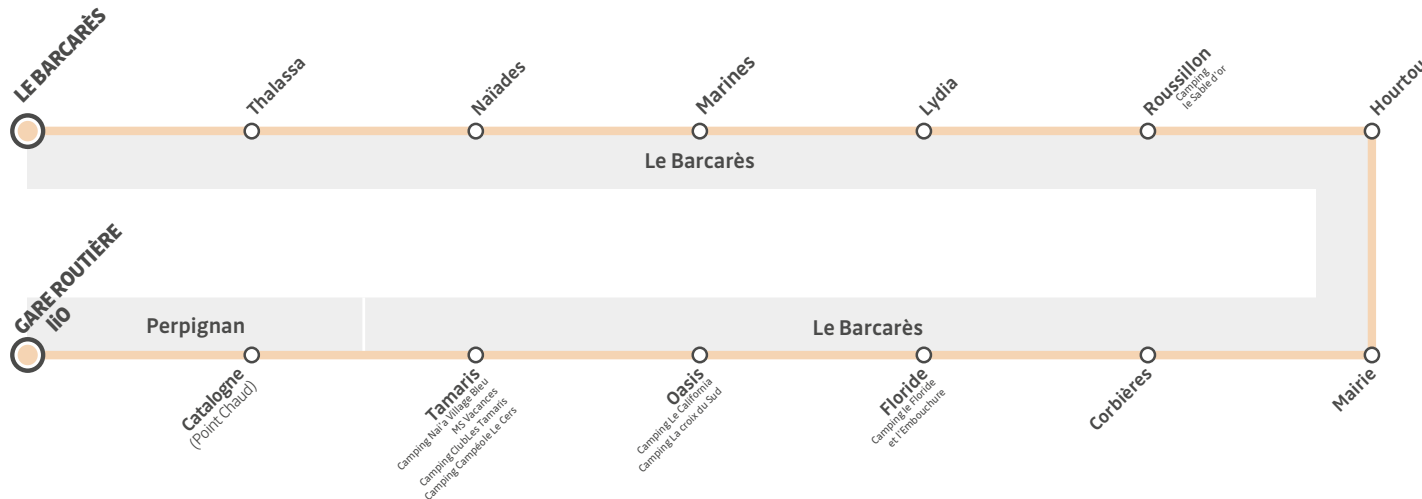

Gare Routière liO → Le Barcarès 64 min

Gare Routière liO	10:50	11:30	12:35	13:48	14:56	15:30	16:45	18:00	19:00
Catalogne (Point Chaud)	10:58	11:38	12:42	13:56	15:04	15:38	16:53	18:07	19:06
Tamaris	11:28	12:08	13:12	14:26	15:34	16:08	17:23	18:37	19:36
Oasis	11:29	12:09	13:13	14:26	15:35	16:09	17:24	18:38	19:37
Floride	11:31	12:10	13:15	14:28	15:36	16:10	17:25	18:39	19:38
Corbières	11:33	12:12	13:17	14:30	15:37	16:11	17:26	18:40	19:39
Mairie - Le Barcarès	11:34	12:13	13:18	14:31	15:38	16:12	17:27	18:41	19:40
Hourtou	11:38	12:17	13:22	14:35	15:42	16:16	17:31	18:45	19:44
Roussillon	11:47	12:26	13:31	14:44	15:51	16:25	17:40	18:54	19:53
Lydia	11:49	12:28	13:33	14:46	15:54	16:28	17:43	18:56	19:55
Marines	11:50	12:29	13:34	14:47	15:54	16:29	17:44	18:57	19:56
Naiades	11:51	12:30	13:35	14:48	15:56	16:30	17:46	18:58	19:57
Thalassa	11:53	12:32	13:37	14:50	15:57	16:32	17:48	19:00	19:59
Le Barcarès	11:54	12:33	13:38	14:51	15:58	16:33	17:49	19:01	20:00

Schéma de ligne

- Terminus de ligne
- Arrêt desservi
- Pôle d'échanges
- Sens de desserte
- Desserte régulière
- Desserte à certaines heures
- Lignes en correspondance à l'arrêt
- Pôle d'échanges

FICHE HORAIRES

LIGNE 10 EXPRESS

EXPRESS

NOUVEAUTÉ
sankéo
Ligne Express

- LE BARCARÈS
- GARE ROUTIÈRE liO

ÉTÉ À partir du 06 juillet 2019 au 31 août 2019

LIGNE EXPRESS
30 MIN
GAGNEZ JUSQU'À 30 MINUTES

sankéo
CHAQUE JOUR EST UN NOUVEAU DÉPART